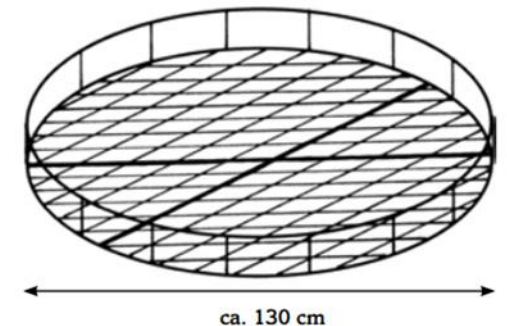

Metallplattform aus ca. 10 mm starkem Eisenrost
– hitzebeständiger Rostschutzanstrich oder
Verzinkung empfohlen.

Storchenmast Eberau

- Weitere Aktionen:
 - Hauptplatz Eberau 2021 Verschönerungsverein
 - Ansuchen durch den Naturpark
 - 2022 Er wurde zwischenzeitlich von einem Storchenpaar angeflogen. Sie verblieben jedoch nicht auf dem Masten