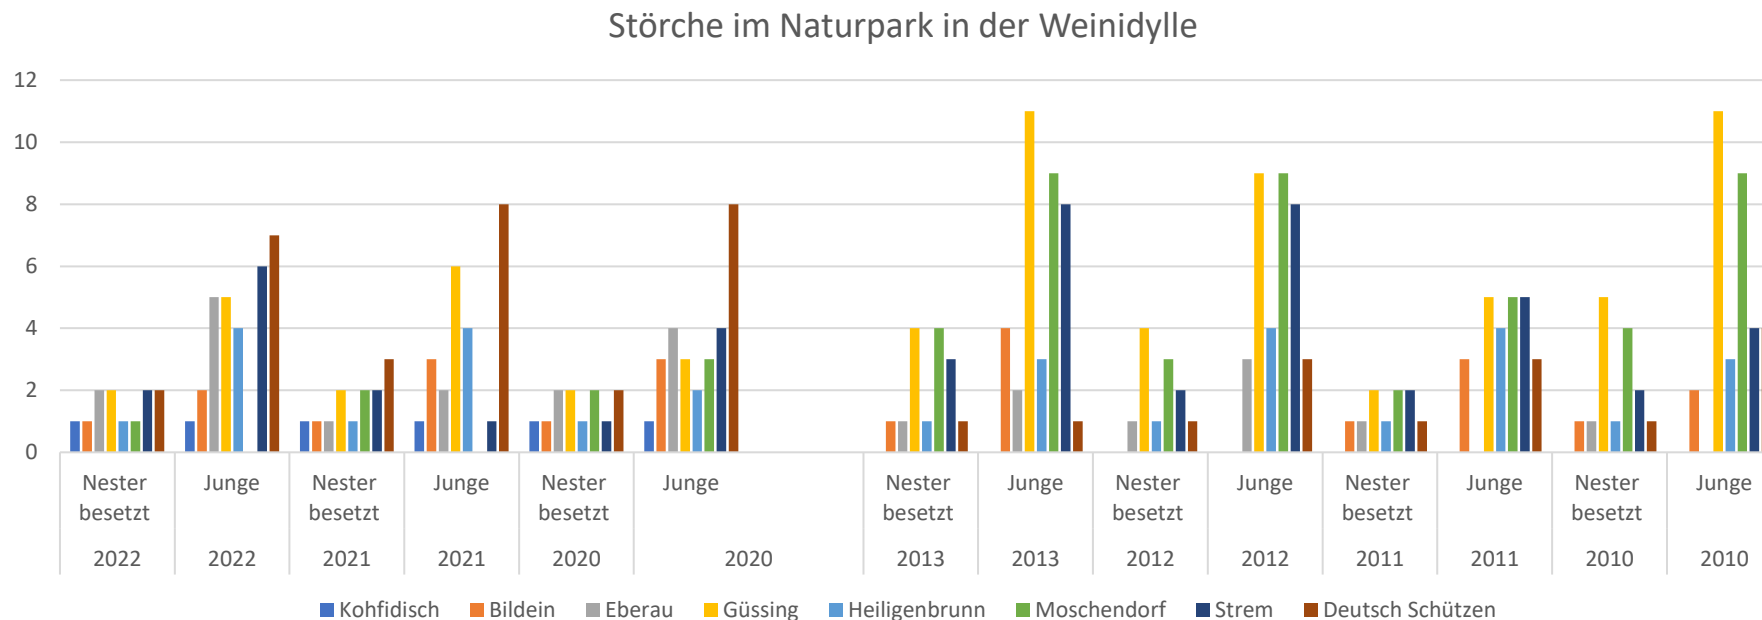

Storchenprojekte

Umsetzung in der Praxis
Im Naturpark in der Weinidylle

Mit Unterstützung von Land und Europäischer Union

Europäischer
Landwirtschaftsfonds für
die Entwicklung des
ländlichen Raums:
Hier investiert Europa in
die ländlichen Gebiete.

Störche im Naturpark in der Weinidylle

Storchenprojekt (2009- 2012) Erhebung der Lebensräume, Pflegekonzepte, Schaffen von Lebensräumen, Mähmanagement, Öffentlichkeitsarbeit

Storchen in Winten 2020

- Erstmaliger Besatz 2020
- 2 Junge 2020
- 2 Junge 2021
- 4 Junge 2022

Schaffen einer dauerhaften Nistmöglichkeit

- Kontaktaufnahme Hr. Dr. Ranner
 - Feststellen der Förderwürdigkeit
 - Abstimmung Standort, Nahrungswiesen, Art des Mastens
- Plattform errichten lassen laut Vorgabe durch lokale Schlosserei, Masten von Netz Burgenland
- Bauliche Genehmigung für das Aufstellen des Mastens durch Gemeinde
- Auffüllen mit Schnittmaterial
- Aufstellen mit der Gemeinde
- 11.12.20 Grabung Loch
- 23.2.21 Grundstück 1690 Storchhorst aufgestellt
- Erfolgreiche Brut 2021 (2 Junge) und 2022 (4 Junge)